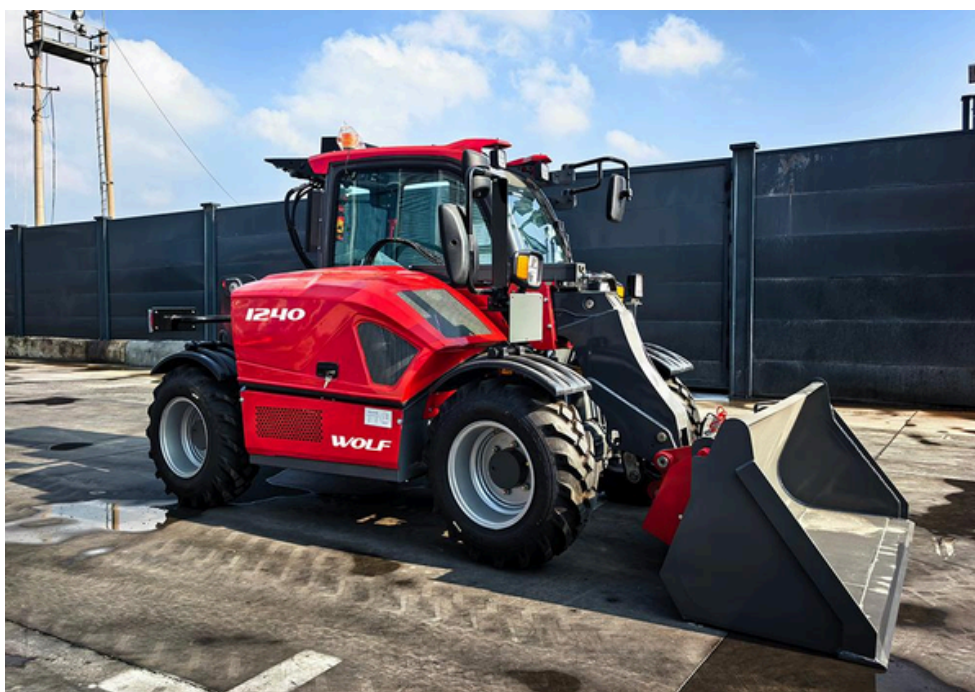

productcatalog

2026

Mini 750 Telescopic Loader with Cabin

Type: Compacte telescopische wiellader

Compacte telescooplader voor landbouw, stalwerk en kleine bouwplaatsen.

Dankzij de telescopische arm kan de machine hoger lossen dan een standaard minilader.

De Mini 750T is ontworpen voor werken in smalle doorgangen en kleine werkzones en combineert een compacte bouw met telescopische reikwijdte.

Mini 780H Loader with Cabin

Type: Compacte kniklader met cabine

Allround compacte wiellader geschikt voor landbouw, terreinonderhoud en lichte bouwtoepassingen.

| Technische gegevens | |
|---------------------|----------------------|
| Motor | Diesel (Euro 5) |
| Vermogen | ± 18–25 kW |
| Max. hefvermogen | ± 800 – 1000 kg |
| Bedrijfgewicht | ± 2500 kg |
| Bakinhoud | ± 0.4 m ³ |
| Aandrijving | 4■wielaandrijving |
| Transmissie | Hydrostatisch |
| Cabine | Gesloten cabine |

Wolf 1240 Plus Mini Telehandler

Type: Mini telescooplader

Sterke en compacte telehandler voor palletwerk, materiaaltransport en landbouwtoepassingen.

| Technische gegevens | |
|---------------------|-----------------|
| Motor | Yanmar 3TNV86CT |
| Vermogen | 32.4 kW |
| Max. hefvermogen | 1500 kg |
| Bedrijfgewicht | ± 2750 kg |
| Max. hefhoogte | ± 4.5 m |
| Rijsnelheid | 0 – 20 km/u |
| Hydraulische druk | 225 bar |
| Brandstoftank | 33 L |